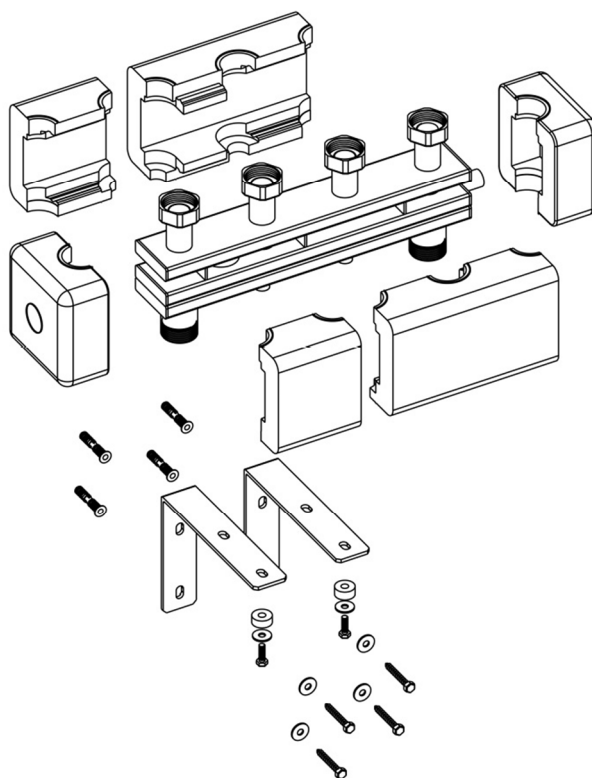

**HIDROVÁLTÓS OSZTÓ-GYÜJTŐ NOVAHEAT FŰTŐKÖRI MODULOKHOZ
EPP SZIGETELÉSSSEL, SZERELÉSI TARTOZÉKOKKAL**