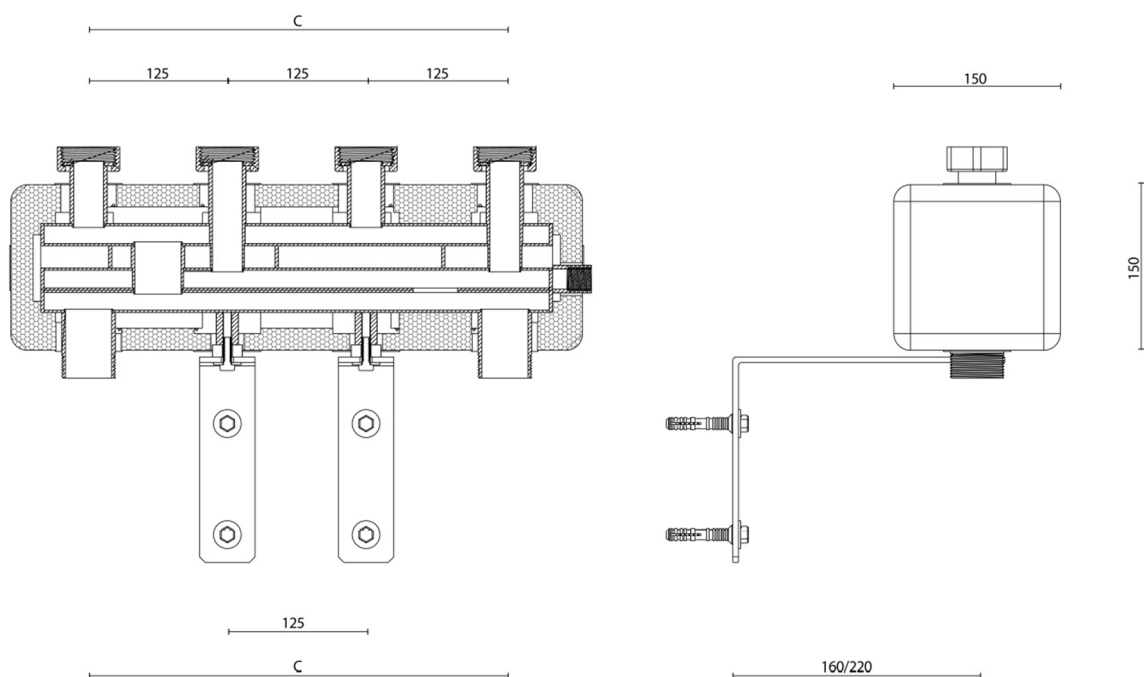

1

Teflon

2

max. 200 Nm

2x Rögzítő sín  
4x 12 mm-es dübel  
4x 10x80mm-es csavar  
6x 10x24 mm alátét  
2x M10x25 mm-es csavar  
2x Szigetelő betét  
4+6x EPDM tömítés

**FIGYELEM! AZ ÖSSZESZERELÉST ÉS BEÉPÍTÉST CSAK KÉPZETT SZAKEMBER VÉGEZheti!**

	RW70L Kombi-UM-2	RW70L Kombi-UM-3
A (mm)	530	780
B (mm)	125	375
C (mm)	375	625
D (mm)	375	625
Prim.	6/4"KM	6/4"KM
Szek.	6/4"BM	6/4"BM

**JAVASLAT:** őrizze meg a szerelési útmutatót, a későbbiekben hasznos lehet