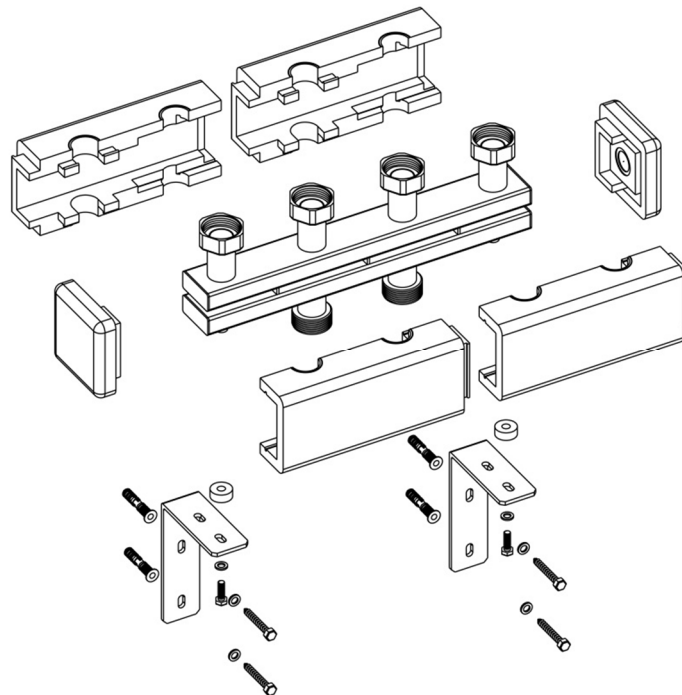

SZERELÉSI ÚTMUTATÓ

NOVASFER OSZTÓ-GYÜJTŐ

R70L-UM

i

OSZTÓ-GYÜJTŐ NOVAHEAT FŰTŐKÖRI MODULOKHOZ
EPP SZIGETELÉSSSEL, SZERELÉSI TARTOZÉKOKKAL

MŰSZAKI ADATOK: max. üzemi hőmérséklet: 110°C, max. üzemi nyomás: 6bar

SZERELÉSI ÉS KARBANTARTÁSI UTASÍTÁSOK: Az osztó-gyűjtő felszereléshez szükséges kiegészítők megtalálhatóak a csomagban. Tömítőanyagként ne használjon kendert. Használjon teflon szalagot vagy EPDM tömítést (1. ábra). A fűtőkörök ágai színkóddal vannak megjelölve (piros = előremenő ág, kék = visszatérő ág), melyeket tilos felcserélni. A hollandi csatlakozásoknál a megengedett húzó nyomaték 200 Nm (2. ábra). A termékek nem igényelnek karbantartást, a javításokat csak hivatalos szervíz végezheti.

①

Teflon

②

max. 200 Nm

2 x Rögzítő sín
4 x Tipli 10 mm
4 x Csavar 8x60mm
6 x Alátét 8x24 mm
2 x Csavar M8x25 mm
2 x Szigetelő betét
4/10 x EPDM Tömítés

FIGYELEM! AZ ÖSSZESZERELÉST ÉS BEÉPÍTÉST CSAK KÉPZETT SZAKEMBER VÉGEZheti!

	R70L-UM-2	R70L-UM-3	R70L-UM-4	R70L-UM-5
A (mm)	550	800	1050	1300
B (mm)	375	625	625	875
C (mm)	375	625	875	1125
Prim.	6/4"AG	6/4"AG	6/4"AG	6/4"AG
Sek.	6/4"UM	6/4"UM	6/4"UM	6/4"UM

JAVASLAT: ŐRIZZE MEG EZT AZ ÚTMUTATÓT, KÉSŐBBI FELHASZNÁLÁSHOZ!