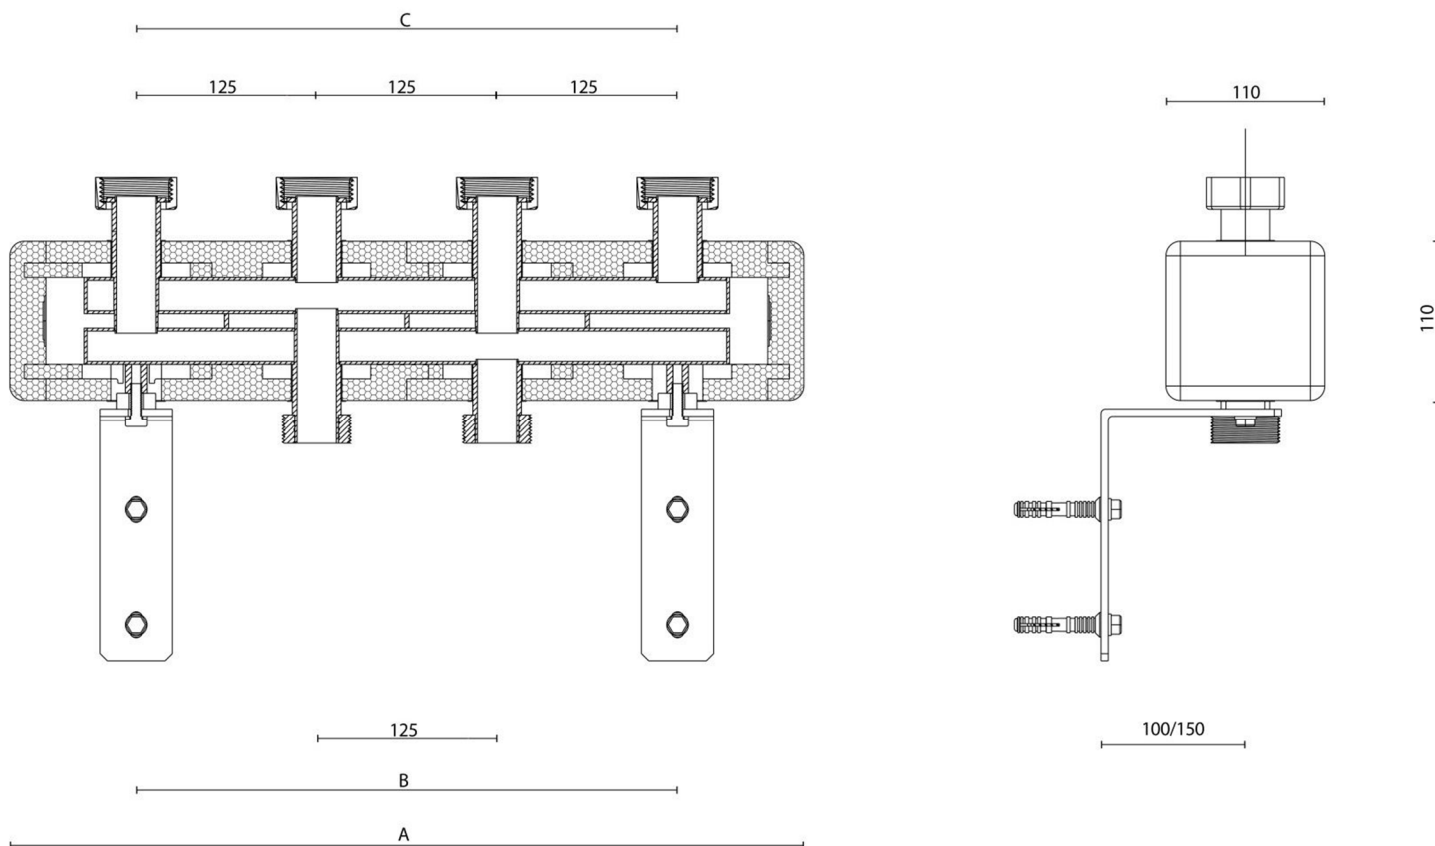

①

Teflon

②

max. 200 Nm

2 x Rögzítő sín
4 x Tipli 10 mm
4 x Csavar 8x60mm
6 x Alátét 8x24 mm
2 x Csavar M8x25 mm
2 x Szigetelő betét
4/10 x EPDM Tömítés

FIGYELEM! AZ ÖSSZESZERELÉST ÉS BEÉPÍTÉST CSAK KÉPZETT SZAKEMBER VÉGEZheti!

	R70L-UM-2	R70L-UM-3	R70L-UM-4	R70L-UM-5
A (mm)	550	800	1050	1300
B (mm)	375	625	625	875
C (mm)	375	625	875	1125
Prim.	6/4"AG	6/4"AG	6/4"AG	6/4"AG
Sek.	6/4"UM	6/4"UM	6/4"UM	6/4"UM

JAVASLAT: ŐRIZZE MEG EZT AZ ÚTMUTATÓT, KÉSŐBBI FELHASZNÁLÁSHOZ!