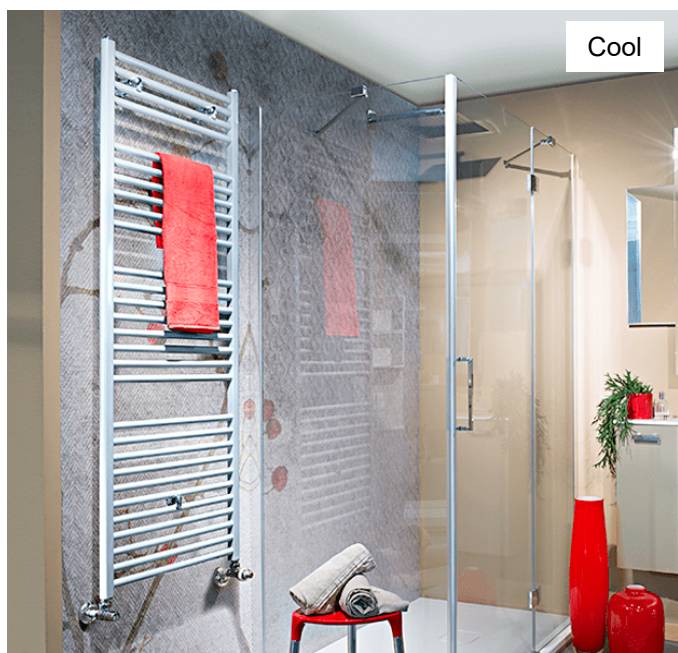

Az árlista 419 Ft/Eur árfolyamig és/vagy visszavonásig érvényes. A változtatás jogát fenntartjuk.

Vivaco Kereskedelmi és Épületgépészeti Kft., 1172 Budapest, Rétfarkas utca 7.

Tel.: +36 1 254 0160, web: www.fondital.hu