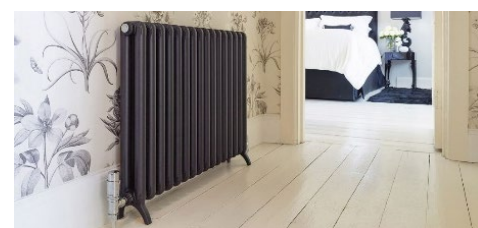

Cikkszám	Megnevezés	Teljesítmény ($\Delta T=50\text{ }^{\circ}\text{C}$)	Nettó listaár
FS-EA11A00401	Fondital Mood 235 alumínium radiátor, fali, mintás, fehér - 284x90 mm - 1 tag	30,6 W	23 189 Ft
FS-EA11B00401	Fondital Mood 335 alumínium radiátor, fali, mintás, fehér - 384x90 mm - 1 tag	40,5 W	23 747 Ft
FS-EA10A00401	Fondital Mood 350 alumínium radiátor, fali, mintás, fehér - 399x90 mm - 1 tag	41,9 W	23 747 Ft
FS-EA11C00401	Fondital Mood 435 alumínium radiátor, fali, mintás, fehér - 484x90 mm - 1 tag	49,4 W	24 703 Ft
FS-EA10B00401	Fondital Mood 500 alumínium radiátor, fali, mintás, fehér - 549x90 mm - 1 tag	55,1 W	25 022 Ft
FS-EA11D00401	Fondital Mood 535 alumínium radiátor, fali, mintás, fehér - 584x90 mm - 1 tag	58,2 W	25 261 Ft
FS-EA10C00401	Fondital Mood 600 alumínium radiátor, fali, mintás, fehér - 649x90 mm - 1 tag	63,8 W	25 580 Ft
FS-EA11E00401	Fondital Mood 685 alumínium radiátor, fali, mintás, fehér - 734x90 mm - 1 tag	71,2 W	26 058 Ft
FS-EA10D00401	Fondital Mood 700 alumínium radiátor, fali, mintás, fehér - 749x90 mm - 1 tag	72,5 W	26 138 Ft
FS-EA10E00401	Fondital Mood 800 alumínium radiátor, fali, mintás, fehér - 849x90 mm - 1 tag	81,1 W	27 094 Ft
FS-EA11F00401	Fondital Mood 835 alumínium radiátor, fali, mintás, fehér - 884x90 mm - 1 tag	84,1 W	27 253 Ft
FS-EA10F00401	Fondital Mood 900 alumínium radiátor, fali, mintás, fehér - 949x90 mm - 1 tag	89,7 W	27 732 Ft
FS-EA11G00401	Fondital Mood 935 alumínium radiátor, fali, mintás, fehér - 984x90 mm - 1 tag	92,7 W	27 891 Ft
FS-EA10G00401	Fondital Mood 1000 alumínium radiátor, fali, mintás, fehér - 1049x90 mm - 1 tag	98,3 W	28 130 Ft
FS-EA11H00401	Fondital Mood 1135 alumínium radiátor, fali, mintás, fehér - 1184x90 mm - 1 tag	110,0 W	29 007 Ft
FS-EA10H00401	Fondital Mood 1200 alumínium radiátor, fali, mintás, fehér - 1249x90 mm - 1 tag	115,7 W	29 405 Ft
FS-EA10I00401	Fondital Mood 1400 alumínium radiátor, fali, mintás, fehér - 1449x90 mm - 1 tag	133,3 W	30 999 Ft
FS-EA11I00401	Fondital Mood 1435 alumínium radiátor, fali, mintás, fehér - 1484x90 mm - 1 tag	136,4 W	31 158 Ft
FS-EA10L00401	Fondital Mood 1600 alumínium radiátor, fali, mintás, fehér - 1649x90 mm - 1 tag	151,2 W	32 035 Ft
FS-EA11L00401	Fondital Mood 1735 alumínium radiátor, fali, mintás, fehér - 1784x90 mm - 1 tag	163,4 W	32 752 Ft
FS-EA10M00401	Fondital Mood 1800 alumínium radiátor, fali, mintás, fehér - 1849x90 mm - 1 tag	169,4 W	33 549 Ft
FS-EA11M00401	Fondital Mood 1935 alumínium radiátor, fali, mintás, fehér - 1984x90 mm - 1 tag	181,9 W	34 266 Ft
FS-EA10N00401	Fondital Mood 2000 alumínium radiátor, fali, mintás, fehér - 2049x90 mm - 1 tag	188,1 W	34 824 Ft

Az árlista 419 Ft/Eur árfolyamig és/vagy visszavonásig érvényes. A változtatás jogát fenntartjuk.

Vivaco Kereskedelmi és Épületgépészeti Kft., 1172 Budapest, Rétfarkas utca 7.

Tel.: +36 1 254 0160, web: www.fondital.hu