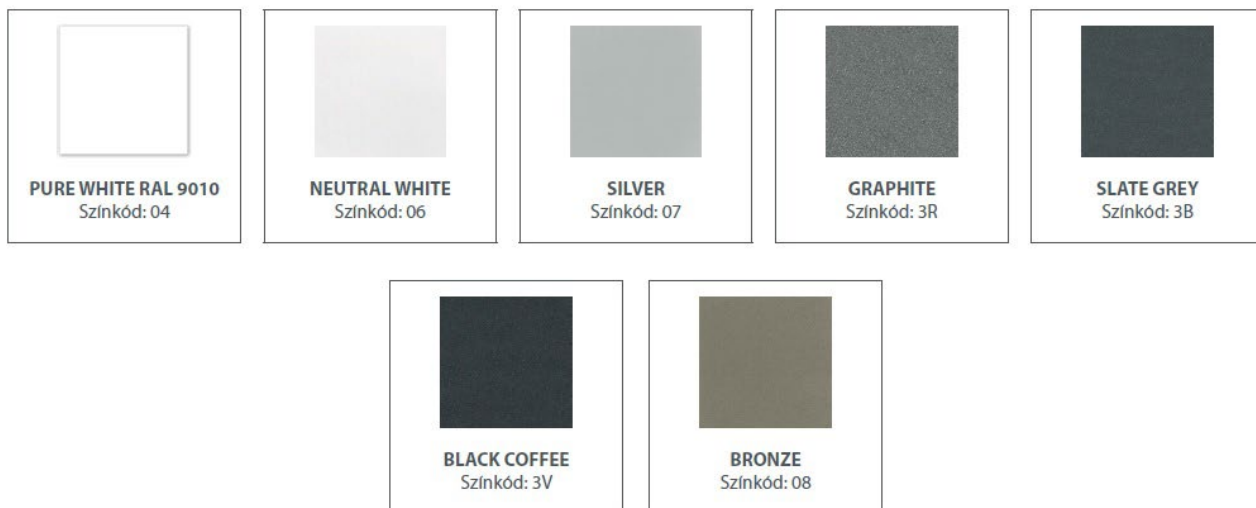

TRIBECA ÉS MOOD SZÍNVÁLASZTÉK

Színes radiátor ára: 35 % felár a PURE WHITE RAL 9010 változathoz képest CLASSIC színek esetén.