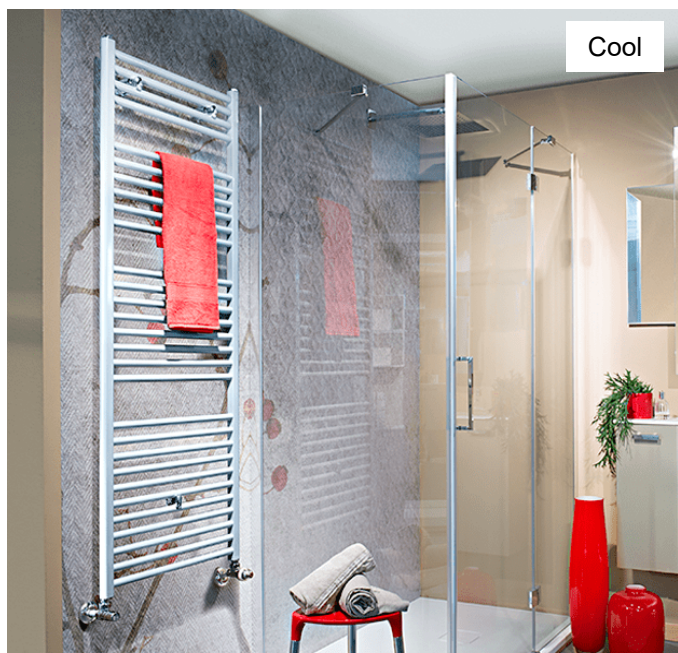

Az árlista 410 Ft/Eur árfolyamig és/vagy visszavonásig érvényes. A változtatás jogát fenntartjuk.

Vivaco Kereskedelmi és Épületgépészeti Kft., 1172 Budapest, Rétifarkas utca 7.

Tel.: +36 1 254 0160, web: www.fondital.hu